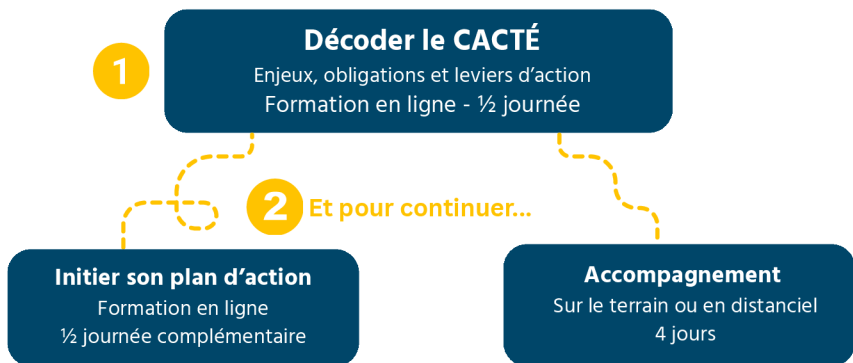

S'engager dans la transformation écologique avec CACTÉ

Le cadre national pour agir dans le secteur culturel

L'urgence écologique transforme nos façons de créer, produire et diffuser la culture. Le Cadre d'Action et de Coopération pour la Transition Écologique (**CACTÉ**), conçu par le **Ministère de la Culture**, donne à chaque structure un cadre clair pour passer à l'action. Sa mise en œuvre demande méthode, ressources et accompagnement.

[En savoir plus](#)

Le CACTÉ, c'est :

✓ Un **référentiel commun** pour guider la transition écologique du secteur culturel

✓ Une **feuille de route** pour réduire vos impacts et renforcer vos capacités d'action

✓ Un **outil de dialogue** avec les partenaires et financeurs

Ipama, partenaire de votre transition

Une offre modulable pour un plan d'action CACTÉ clé en main

Financements OPCO possibles !

contact@ipama.fr - www.ipama.fr